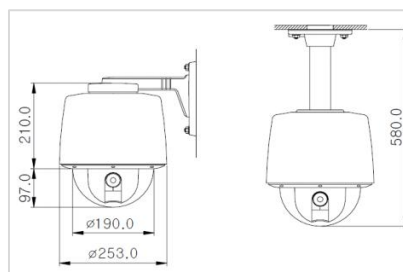

## Τεχνικά Χαρακτηριστικά

Μοντέλο	TS-3621 Day & Night
Συσκευή απεικόνισης	1/4" Sony Ex-View Color CCD
Σύστημα TV	NTSC [768(H) x 494(V)], PAL [752(H) x 582(V)]
Οριζόντια ανάλυση	Περισσότερες από 480 TV Lines
Ελάχιστη φωτεινότητα	1.0 (Color), 0.01 (B/W) ICR On
Αναλογία θορύβου (S/N)	Περισσότερα από 50dB
Λειτουργία Ημέρας /Νύκτας	Αυτόματα/Ημέρα/Νύκτα
Φακός	f=3.4 to 122.4mm, Οπτικό zoom 36x, Ψηφιακό zoom 12x
Βαθμός προστασίας	IP66
Είσοδος συναγερμού	4 είσοδοι
Έξοδος συναγερμού	2 έξοδοι
Περιπολίες	8 Προγραμματιζόμενες Περιπολίες (Η κάθε μια αποτελείται από 60 θέσεις)
Θέσεις	165 θέσεις
Μενού OSD	Ναι
Ιδιωτικές περιοχές	24 ζώνες
Λειτουργίες	AGC / BLC /DSS / FLICKERNESS
Έξοδος εικόνας	1.0VP-P 75 Ohm Composite
Κάθετη περιστροφή (Tilt)	-2° ~ 90°
Οριζόντια περιστροφή (Pan)	360° (συνεχές)
Ταχύτητα περιστροφής (Pan-Tilt)	(0.50° ~ 200° /sec) - (0.5° ~ 45° /sec), 64step
Ακρίβεια συστήματος	0.024°
IR Removable filter	Ναι
Βάση Wall mount	Περιλαμβάνεται
Πρωτόκολλο	Pelco-D, Pelco-P, (TCP/IP Protocol)
Επικοινωνία	RS-485
Θερμοκρασία λειτουργίας	-10 ~ 50deg C., RH 95% Max.
Θερμοκρασία αποθήκευσης	-20 ~ 60deg C., RH 95% Max.
Τροφοδοσία	18-32V AC
Κατανάλωση	1.5A
Υλικό κατασκευής	Αλουμίνιο
Θόλος	Anti-vandal
Διαστάσεις	190(D) x 307(H)
Βάρος	5.7Kg