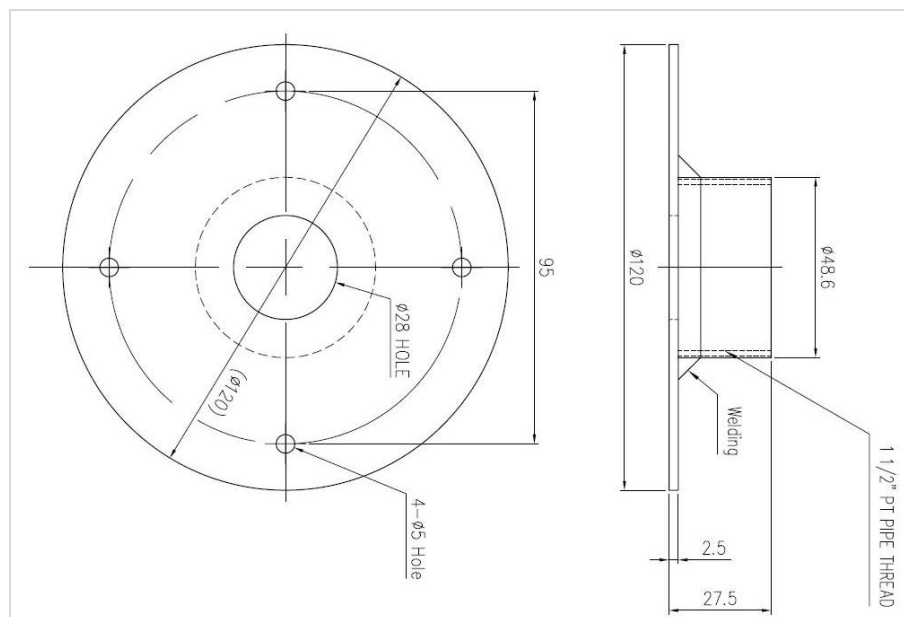

Adaptor for TS10

TB110

Αντάπτορας για την κάμερα TS10.

Adaptor for TS10
TB110