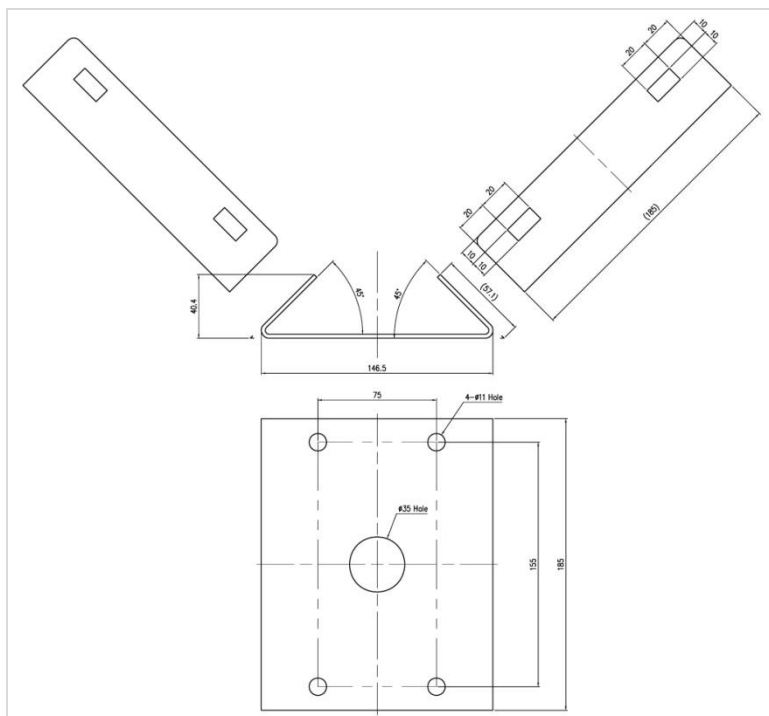

Βάση Pole Mount

TB109

Βάση πυλώνα (Pole mount) για κάμερες TS10, TS2321, TS2621, TS3621. Για το μοντέλο TS10 απαιτείται η βάση TB104.

**Βάση Pole Mount
TB109**