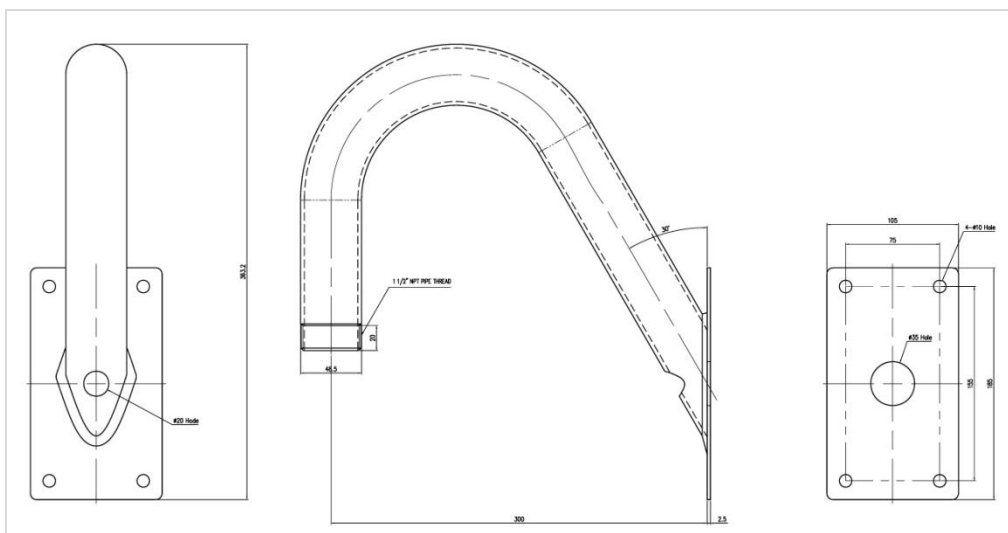

Βάση Goose neck

TB106

Βάση τύπου «λαιμού χήνας» (Goose neck) για κάμερες TS10, TS2321, TS2621, TS3621. Για το μοντέλο TS10 απαιτείται ο αντάπτορας TB110.

Βάση Goose neck
TB106