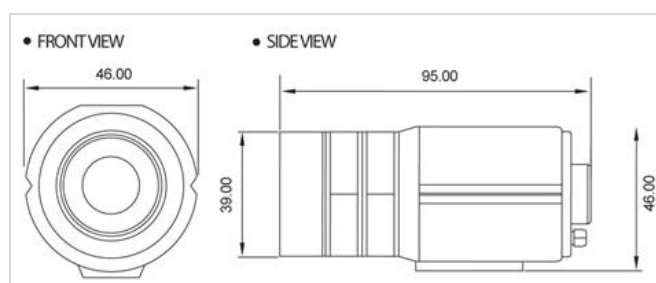

Varifocal Bullet Camera

CB-9210/420

- Sony Super Had CCD
- 420 TVL
- Weatherproof
- Φακός 4~9mm
- Εξωτερικά δακτυλίδια για ρυθμίσεις Zoom, Focus

Τεχνικά Χαρακτηριστικά

Συσκευή απεικόνισης	1/3" Sony Super HAD Color CCD
Σύστημα TV	NTSC [510(H) x 492(V)], PAL [500(H) x 582(V)]
Ανάλυση	420 TV Lines / 0.1 Lux
Φακός	Μεταβλητός 4 ~ 9mm
Αναλογία θορύβου (S/N)	Περισσότερα από 50dB
Έξοδος Εικόνας	1.0VP-P 75 Ohm Composite
Τροφοδοσία	12V DC
Κατανάλωση	150mA
Θερμοκρασία λειτουργίας	-10 ~ 50deg C., RH 95% Max.
Θερμοκρασία αποθήκευσης	-20 ~ 60deg C., RH 95% Max.
Διαστάσεις	46(W) x 46(H) x 95(D)
Βάρος	Περίπου 320g