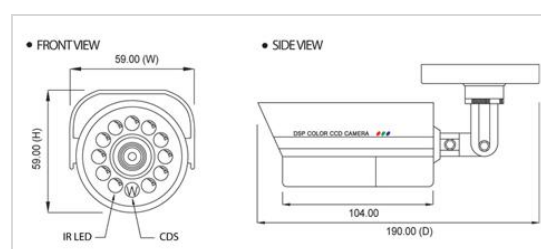

Day/Night IR Bullet Camera

CB-8124/540

- Sony Super HAD Color CCD
- 540 TVL
- Weatherproof - IP 66
- ELC/BLC On/Off
- Vari-focal 4~9mm
- Auto iris
- 11 IR Led
- Cable Management Bracket

Τεχνικά Χαρακτηριστικά

Συσκευή απεικόνισης	1/3" Sony Super HAD Color CCD
Σύστημα TV	NTSC [768(H) x 494(V)], PAL [755(H) x 582(V)]
Ανάλυση	540 TV Lines
Ελάχιστη φωτεινότητα	0.1 Lux, 0.00 Lux with IR on
IR Led	11 pcs, απόσταση 10-15μ.
Φακός	Μεταβλητός 4~9mm, Auto iris
Βαθμός προστασίας	IP66
Αναλογία θορύβου (S/N)	Περισσότερα από 50dB
Έξοδος Εικόνας	1.0VP-P 75 Ohm Composite
Τροφοδοσία	12V DC
Κατανάλωση	350mA with IR on
Ισορροπία λευκού	Αυτόματο
Θερμοκρασία λειτουργίας	-10 ~ 50deg C., RH 95% Max.
Θερμοκρασία αποθήκευσης	-20 ~ 60deg C., RH 95% Max.
Διαστάσεις	59mm(W)x59mm(H)x190mm(D)
Βάρος	450g