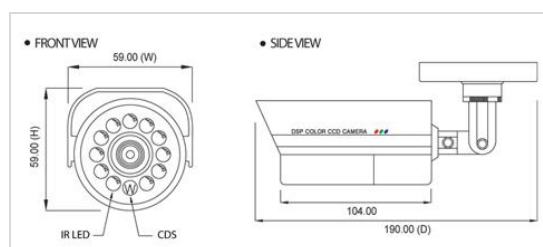

Day/Night IR Bullet Camera

CB-8124/420

- Sony Super HAD Color CCD
- 420 TVL
- Weatherproof - IP 66
- ELC/BLC On/Off
- Vari-focal 4~9mm
- Auto iris
- 11 IR Led
- Cable Management Bracket

Τεχνικά Χαρακτηριστικά

Συσκευή απεικόνισης	1/3" Sony Super HAD Color CCD
Σύστημα TV	NTSC [510(H) x 492(V)], PAL [500(H) x 582(V)]
Ανάλυση	420 TV Lines
Ελάχιστη φωτεινότητα	0.1 Lux, 0.00 Lux with IR on
IR Led	11 pcs, απόσταση 10-15μ.
Φακός	Μεταβλητός 4~9mm, Auto iris
Βαθμός προστασίας	IP66
Αναλογία θορύβου (S/N)	Περισσότερα από 50dB
Έξοδος Εικόνας	1.0VP-P 75 Ohm Composite
Τροφοδοσία	12V DC
Κατανάλωση	350mA with IR on
Ισορροπία λευκού	Αυτόματο
Θερμοκρασία λειτουργίας	-10 ~ 50deg C., RH 95% Max.
Θερμοκρασία αποθήκευσης	-20 ~ 60deg C., RH 95% Max.
Διαστάσεις	59mm(W)x59mm(H)x190mm(D)
Βάρος	450g