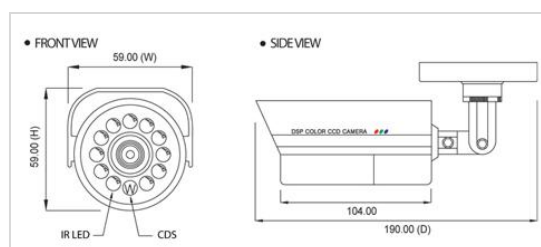

Day/Night IR Bullet Camera

CB-8124EX/540

- Sony Exview Color CCD
- 540 TVL
- Weatherproof - IP 66
- ELC/BLC On/Off
- Vari-focal 4~9mm
- Auto iris
- 11 IR Led
- Cable Management Bracket

Τεχνικά Χαρακτηριστικά

Συσκευή απεικόνισης	1/3" Sony Exview Color CCD
Σύστημα TV	NTSC [768(H) x 494(V)], PAL [755(H) x 582(V)]
Ανάλυση	540 TV Lines
Ελάχιστη φωτεινότητα	0.03 Lux, 0.00 Lux with IR on
IR Led	11 pcs, απόσταση 10-15μ.
Φακός	Μεταβλητός 4~9mm, Auto iris
Βαθμός προστασίας	IP66
Αναλογία θορύβου (S/N)	Περισσότερα από 50dB
Έξοδος Εικόνας	1.0VP-P 75 Ohm Composite
Τροφοδοσία	12V DC
Κατανάλωση	350mA with IR on
Ισορροπία λευκού	Αυτόματο
Θερμοκρασία λειτουργίας	-10 ~ 50deg C., RH 95% Max.
Θερμοκρασία αποθήκευσης	-20 ~ 60deg C., RH 95% Max.
Διαστάσεις	59mm(W)x59mm(H)x190mm(D)
Βάρος	450g