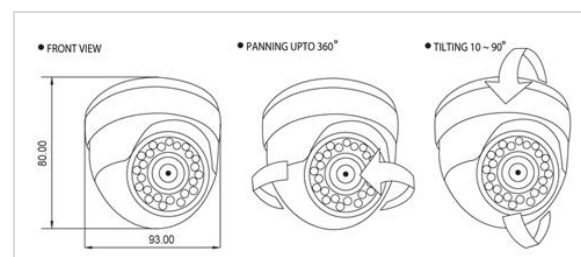

### CB-7400/420

- Sony Super Had CCD
- 420 TVL
- Φακός 3.6mm
- 24 IR Led
- Χωρίς αντανάκλαση IR
- Αισθητήρας φωτισμού (On/Off)

### Τεχνικά Χαρακτηριστικά

Συσκευή απεικόνισης	1/3" Sony Super HAD Color CCD
Σύστημα TV	NTSC [510(H) x 492(V)], PAL [500(H) x 582(V)]
Ανάλυση	420 TV Lines / 0.1 Lux / 0.00 Lux IR On
Φακός	Σταθερός 3.6mm
IR Led με αισθητήρα	24 τμχ για απόσταση περίπου 15μ.
Αναλογία θορύβου (S/N)	Περισσότερα από 50dB
Έξοδος Εικόνας	1.0VP-P 75 Ohm Composite
Τροφοδοσία	12V DC
Κατανάλωση	350mA
Θερμοκρασία λειτουργίας	-10 ~ 50deg C., RH 95% Max.
Θερμοκρασία αποθήκευσης	-20 ~ 60deg C., RH 95% Max.
Διαστάσεις	Φ93 x 80mm
Βάρος	Περίπου 1.2kg