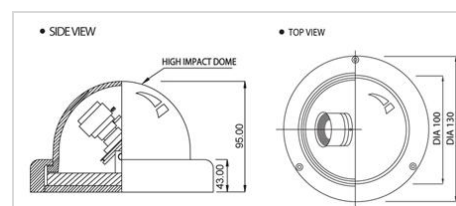

### CB-6155SN/540/2.8~11

- Sony Super HAD CCD
- 540 TVL
- Φακός 2.8~11mm
- Ανάλυση 0.3 Lux
- AGC/BLC/DNR
- Mirror On/Off

### Τεχνικά Χαρακτηριστικά

Συσκευή απεικόνισης	1/3" Sony Super HAD Color CCD
Σύστημα TV	NTSC [768(H) x 494(V)], PAL [755(H) x 582(V)]
Ανάλυση	540 TV Lines / 0.3 Lux
Φακός	Μεταβλητός 2.8~11mm
Αναλογία θορύβου (S/N)	Περισσότερα από 50dB
Έξοδος Εικόνας	1.0VP-P 75 Ohm Composite
Ισορροπία λευκού	ATW/AWC/MANUAL
OSD	Ναι
AGC / BLC / DNR	Low, Middle, High, Off
Mirror	On/Off
Τροφοδοσία	12V DC
Κατανάλωση	150mA
Θερμοκρασία λειτουργίας	-10 ~ 50deg C., RH 95% Max.
Θερμοκρασία αποθήκευσης	-20 ~ 60deg C., RH 95% Max.
Διαστάσεις	Φ130 x 95mm
Βάρος	210g