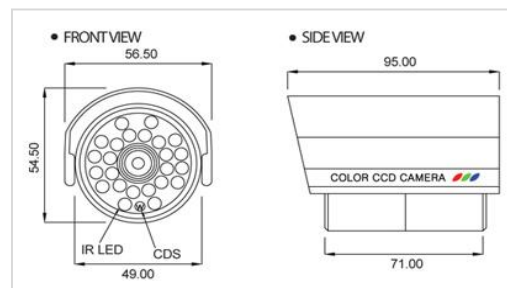

Day/Night IR Bullet Camera

CB-5780/420

- Sony Super Had CCD
- 420 TVL
- Weatherproof
- Φακός 3.6mm
- 24 IR Led
- Cable managed bracket (option)

Τεχνικά Χαρακτηριστικά

Συσκευή απεικόνισης	1/3" Sony Super HAD Color CCD
Σύστημα TV	NTSC [510(H) x 492(V)], PAL [500(H) x 582(V)]
Ανάλυση	420 TV Lines
Ελάχιστη φωτεινότητα	0.00 Lux, IR on
IR Led	24 pcs, απόσταση 15μ.
Φακός	Σταθερός 3.6mm
Αναλογία θορύβου (S/N)	Περισσότερα από 50dB
Έξοδος Εικόνας	1.0VP-P 75 Ohm Composite
Τροφοδοσία	12V DC
Κατανάλωση	350mA
Θερμοκρασία λειτουργίας	-10 ~ 50deg C., RH 95% Max.
Θερμοκρασία αποθήκευσης	-20 ~ 60deg C., RH 95% Max.
Διαστάσεις	56.50(W) x 54.50(H) x 95(D)
Βάρος	Περίπου 450g