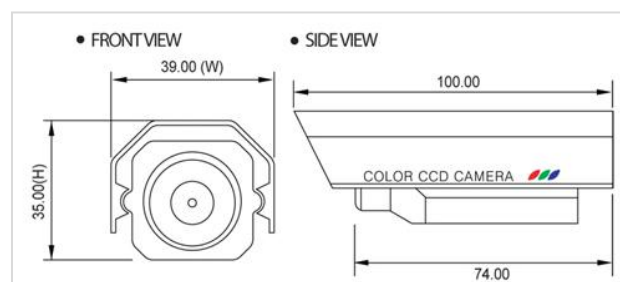

Bullet Camera

CB-1700S/420

- Sony Super Had CCD
- 420 TVL
- Weatherproof
- Φακός 3.6mm
- Cable managed bracket

Τεχνικά Χαρακτηριστικά

Συσκευή απεικόνισης	1/3" Sony Super HAD Color CCD
Σύστημα TV	NTSC [510(H) x 492(V)], PAL [500(H) x 582(V)]
Ανάλυση	420 TV Lines / 0.1 Lux
Φακός	Σταθερός 3.6mm
Αναλογία θορύβου (S/N)	Περισσότερα από 50dB
Έξοδος Εικόνας	1.0VP-P 75 Ohm Composite
Τροφοδοσία	12V DC
Κατανάλωση	150mA
Θερμοκρασία λειτουργίας	-10 ~ 50deg C., RH 95% Max.
Θερμοκρασία αποθήκευσης	-20 ~ 60deg C., RH 95% Max.
Διαστάσεις	39(W) x 35(H) x 100(D)
Βάρος	Περίπου 350g