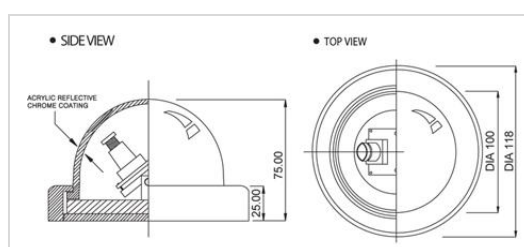

## Dome Camera

### CB-1600/480

- Sony Super HAD CCD
- 480 TVL
- Φακός 3.6mm
- Ανάλυση 0.1 Lux

### Τεχνικά Χαρακτηριστικά

Συσκευή απεικόνισης	1/3" Sony Super HAD Color CCD
Σύστημα TV	NTSC [768(H) x 494(V)], PAL [755(H) x 582(V)]
Ανάλυση	480 TV Lines / 0.1 Lux
Φακός	Σταθερός 3.6mm
Αναλογία θορύβου (S/N)	Περισσότερα από 50dB
Έξοδος Εικόνας	1.0VP-P 75 Ohm Composite
Τροφοδοσία	12V DC
Κατανάλωση	150mA
Θερμοκρασία λειτουργίας	-10 ~ 50deg C., RH 95% Max.
Θερμοκρασία αποθήκευσης	-20 ~ 60deg C., RH 95% Max.
Διαστάσεις	Φ100 x 75mm
Βάρος	350g