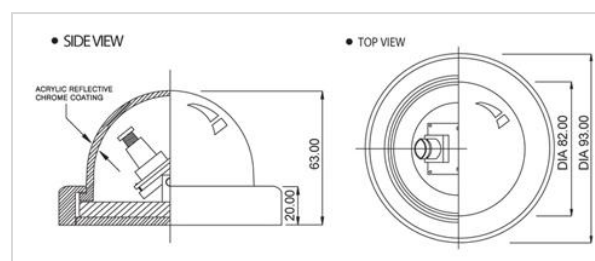

Dome Camera

CB-1500EX/420

- Sony Ex-View CCD
- 420 TVL
- Φακός 3.6mm
- Ανάλυση 0.03 Lux
- Βάση μεταλλική

Τεχνικά Χαρακτηριστικά

Συσκευή απεικόνισης	1/3" Sony Ex-View Color CCD
Σύστημα TV	NTSC [510(H) x 492(V)], PAL [500(H) x 582(V)]
Ανάλυση	420 TV Lines / 0.03 Lux
Φακός	Σταθερός 3.6mm
Αναλογία θορύβου (S/N)	Περισσότερα από 50dB
Έξοδος Εικόνας	1.0VP-P 75 Ohm Composite
Τροφοδοσία	12V DC
Κατανάλωση	150mA
Θερμοκρασία λειτουργίας	-10 ~ 50deg C., RH 95% Max.
Θερμοκρασία αποθήκευσης	-20 ~ 60deg C., RH 95% Max.
Διαστάσεις	Φ82 x 63mm
Βάρος	200g